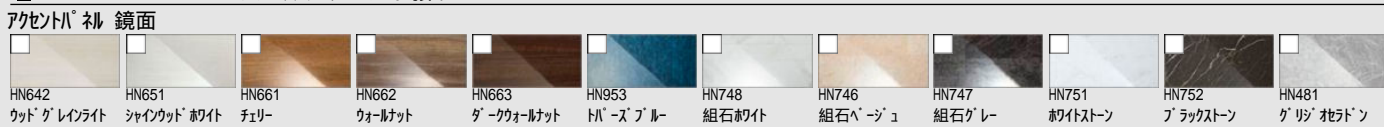

CG合成によるイメージ画像です。

壁パネルカラー Lパネルアクセント張り

キレイサーモフロア

スポンジでお掃除ラクラク。寒い冬場でも、冷ヤツとしない。

くるりんポイ排水口

浴槽排水を利用した強いうずが、汚れを流す。

サーモバス S

お湯が冷めにくい、浴槽保温材と保温組フタの“ダブル保温”構造。

換気設備

天井換気扇
UF-27A

ミナモ浴槽

※ご選定品に浴槽内廻りバーは付きません。
操作ボタン 排水栓
プッシュワンウェイ排水栓<メタル調>

洗い場側水栓

クラムレス水栓<メタルマット調>
BF-WQ147TX-PU4

シャワーヘッド

カラーバリエーション
 ホワイト ブラック
エコアクアシャワー<メタル調>
BF-SL6BG(1.6)-PU/FW1